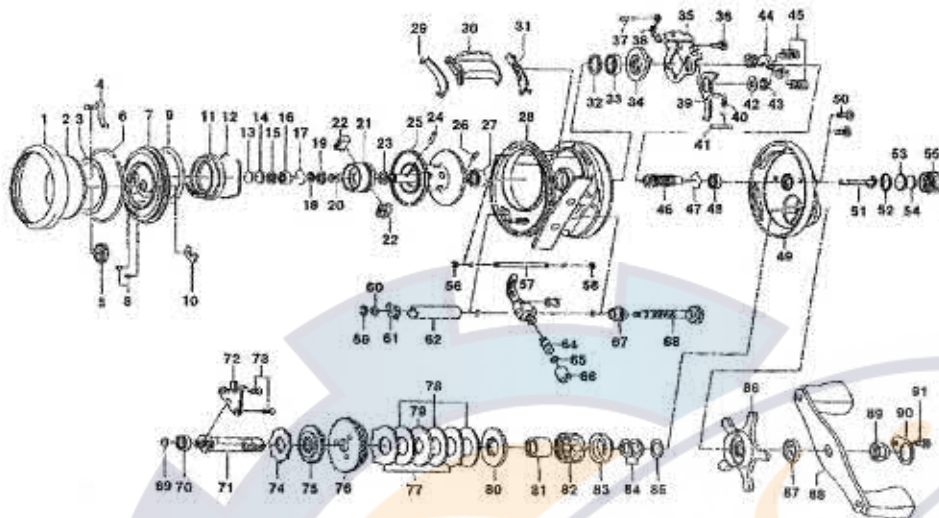

BAITCASTING REEL

TEAM DAIWA LUNA 203/253

TDLUNA203

Key No.	Parts No.	Parts Name
1	F79-8110	L/S OUTER RING
2	G28-8012	DIAL
3	G28-7801	RING
4	G28-8101	CLICK SPRING
5	G53-8701	IDLE GEAR
6	F79-8201	RET
7	G53-8503	L/S PLT
8	G50-0901	PIN A
9	F79-8301	O RING A
10	G53-8801	DIAL HOLDER
11	G28-8402	MAGNET HOLDER
12	G00-4601	MAGNET HOLDER RET
13	375-7404	SPACER A
14	375-7411	SPACER B
15	F57-4303	SPACER C
16	G43-1101	BALL BEARING A
17	E21-9701	BEARING RET A
18-27	Z01-7613	SPOOL
28	G70-4701	FRAME
29	F79-3305	CLUTCH LEVER PLT A
30	F99-7501	CLUTCH LEVER
31	F79-3203	CLUTCH LEVER PLT B
32	F79-3401	BEARING RET B
33	G43-1001	BALL BEARING B
34	F79-3501	CLUTCH CAM
35	G04-0601	YOKE PLT
36	F79-3801	YOKE PLT SCREW
37	F79-4401	PIN B
38	F79-4501	CLUTCH SPRING
39	F79-3901	CLUTCH TRIP LEVER
40	F79-4701	CLUTCH TRIP LEVER SPRING
41	F79-4601	PIN C
42	371-6905	CLUTCH TRIP LEVER WASHER
43	320-1402	CLUTCH TRIP LEVER RET
44	F79-4801	YOKE
45	F79-4901	YOKE SPRING
46	F79-5001	PINION GEAR
47	E21-9701	BEARING RET C
48	G43-0901	BALL BEARING C
49	G00-6009	R/S PLT
50	B67-9302	R/S PLT SCREW
51	F80-0501	PINION SHAFT
52	171-5201	O RING B
53	B17-5401	SPOOL ADJ CAP METAL
54	B17-5503	RUBBER WASHER
55	F57-4403	CAST CONTROL CAP

TD LUNA253

Key No.	Parts No.	Parts Name
18-27	Z01-7616	SPOOL
28	G70-5101	FRAME
30	F99-7601	CLUTCH LEVER
35	G04-0701	YOKE PLT
49	G00-6010	R/S PLT
57	G52-7901	STABILIZER BAR
62	F81-9901	LEVEL WIND GUARD
68	F81-9401	WORM SHAFT